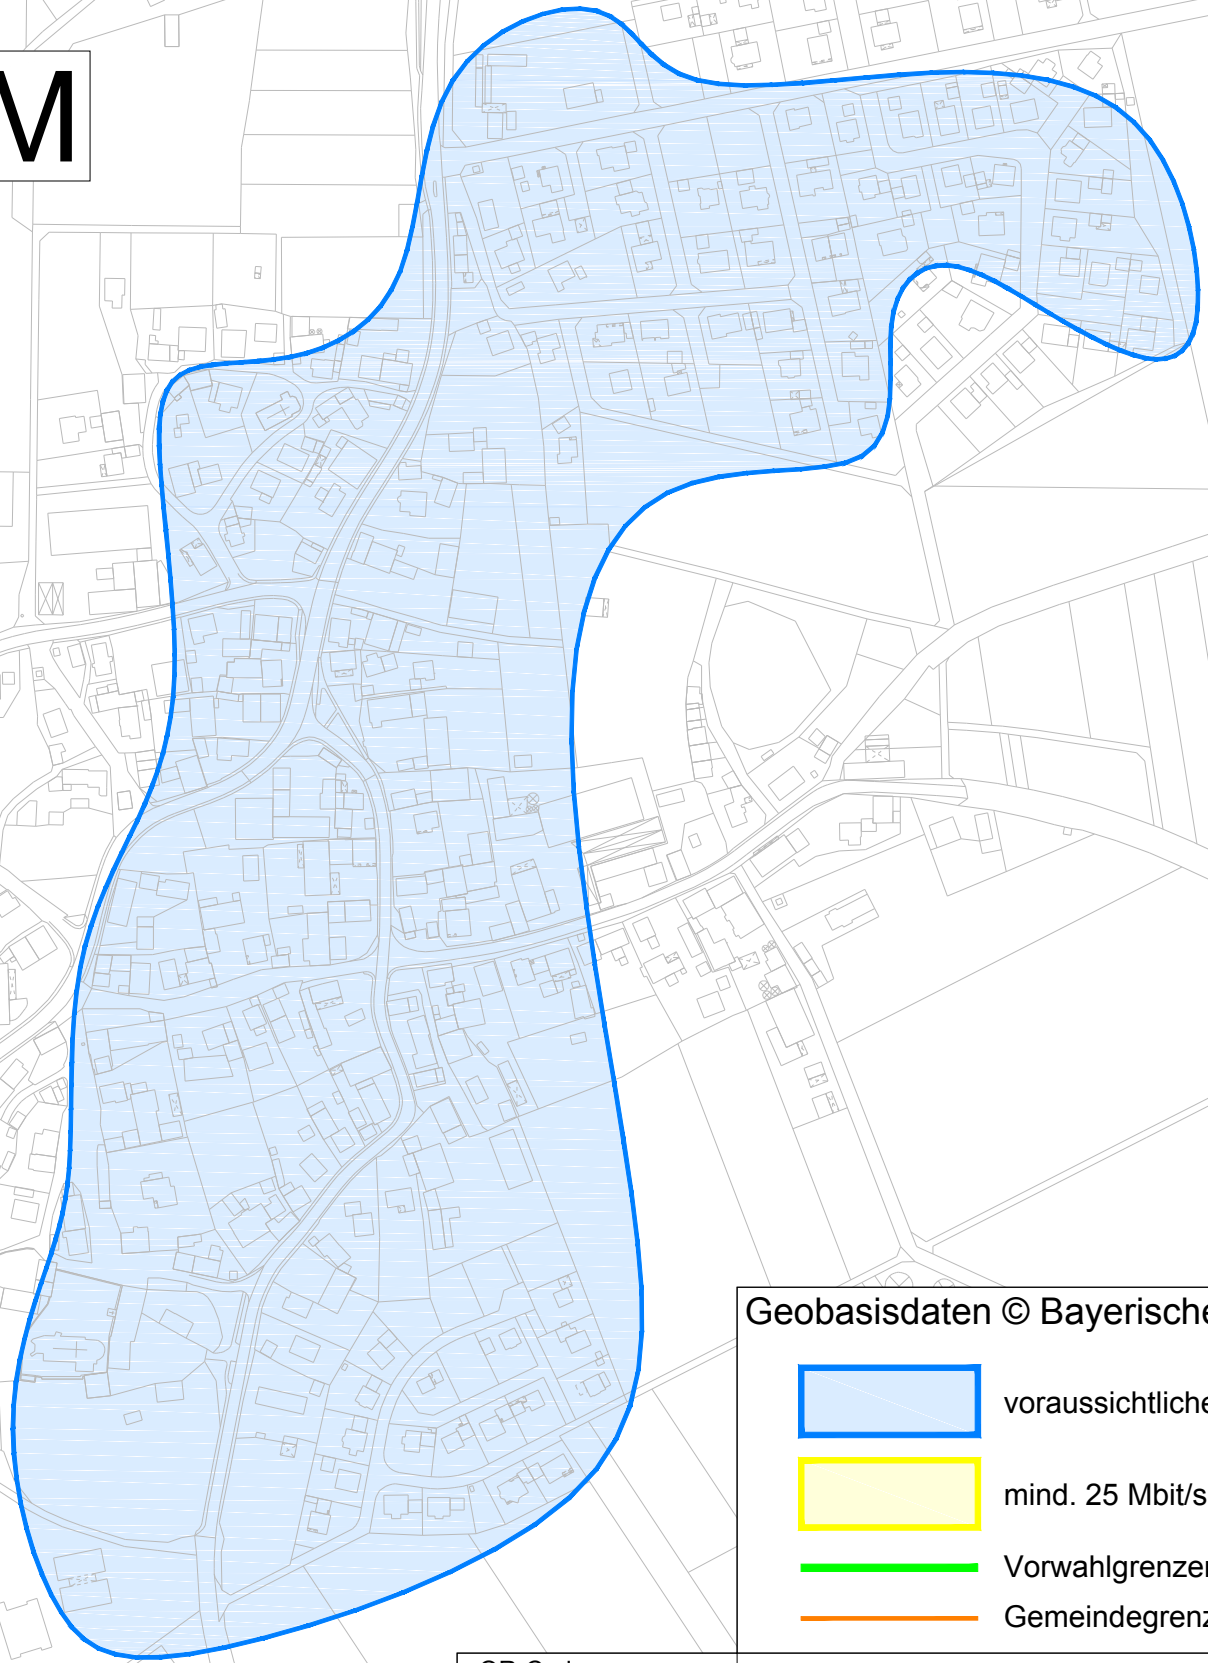

GNOTZHEIM

Geobasisdaten © Bayerische Vermessungsverwaltung 2013

-  voraussichtliches Erschließungsgebiet
-  mind. 25 Mbit/s im Downstream
-  Vorwahlgrenzen
-  Gemeindegrenzen

Bedarfsermittlung!

QR-Code zu unserer
Webseite:

Erstelldatum: 25.06.2013

Zeichner: Mottl